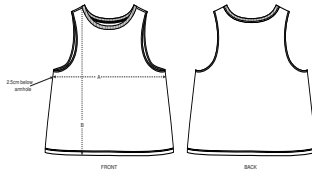

Shell : Singlejersey , 100% gekämmte ringgesponnene Bio-Baumwolle ,
Vorgewaschen , 120 GSM

WHITES

WHITE

COLORS

BLACK

LAVA GREY

CANYON PINK

ESSENTIAL HEATHERS

HEATHER GREY

Printing Specifications

Eignet sich für alle Drucktechniken. Mehr Informationen finden Sie auf unserer Website.

Certifications & memberships

Wash Instructions

Wash similar colours together, do not iron on print, wash and iron inside out.

SIZES		XS	S	M	L	XL
A	Half Chest	45.5	48	51	54	56
B	Body Length	52	54	56	58	59