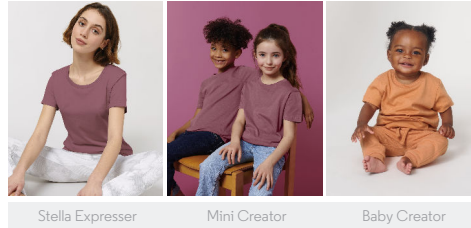

UNISEX T-SHIRT
STTU755-CREATOR

Iconic Unisex T-Shirt

Normale Passform

- Eingesetzte Ärmel
- 1x1 Rippstrick am Halsausschnitt
- Abgesetztes Nackenband
- Breite Doppelabsteppung an Ärmelenden und unterem Saum

Combo options

WHITES

COLORS

ESSENTIAL HEATHERS

SPECIAL HEATHERS

Shell : Singlejersey , 100% gekämmte ringgesponnene Bio-Baumwolle , Vorgewaschen , 180 GSM

Printing Specifications

Eignet sich für alle Drucktechniken. Mehr Informationen finden Sie auf unserer Website.