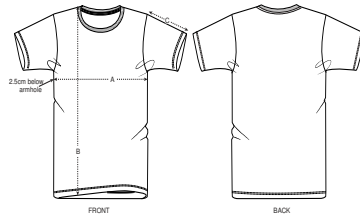

UNISEX T-SHIRT
STTU755-CREATOR

Iconic Unisex T-Shirt

Normale Passform

- Eingesetzte Ärmel
- 1x1 Rippstrick am Halsausschnitt
- Abgesetztes Nackenband
- Breite Doppelabsteppung an Ärmelenden und unterem Saum

Combo options

WHITES

COLORS

ESSENTIAL HEATHERS

SPECIAL HEATHERS

Shell : Singlejersey , 100% gekämmte ringgesponnene Bio-Baumwolle , Vorgewaschen , 180 GSM

Printing Specifications

Eignet sich für alle Drucktechniken. Mehr Informationen finden Sie auf unserer Website.

Certifications & memberships

Wash Instructions

Mit ähnlichen Farben waschen, Aufdruck nicht bügeln, auf links waschen und bügeln.

SIZES		XXS	XS	S	M	L	XL	XXL	3XL	4XL	5XL
A	Half Chest	43.5	46	49	52	55	58	61	64	69	74
B	Body Length	64	66	69	72	74	76	78	80	82	84
C	Sleeve Length	19	19.5	20.5	21.5	22.5	22.5	23.5	24.5	24.5	25