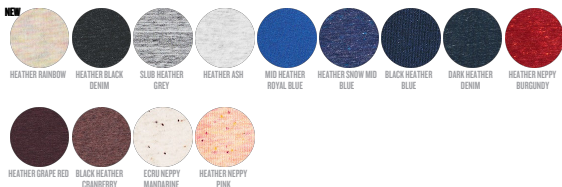

Combo options

WHITES

COLORS

ESSENTIAL HEATHERS

SPECIAL HEATHERS

Shell : Singlejersey , 100% gekämmte ringgesponnene Bio-Baumwolle , Vorgewaschen , 180 GSM

Printing Specifications

Eignet sich für alle Drucktechniken. Mehr Informationen finden Sie auf unserer Website.