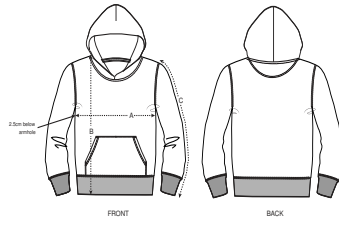

KINDER HOODIE SWEATSHIRTS
STSK911 - MINI CRUISER

Iconic Kinder Hoodie

Normale Passform

- Eingesetzte Ärmel
- Kapuze mit Jerseyfutter
- Nackenband aus Jersey
- Abgesetzter Halbmond im Nacken
- Einfache Absteppung am Halsausschnitt
- 1x1 Rippstrick an Ärmelenden und unterem Saum
- Doppelabsteppung an Ärmelansätzen, Ärmelenden und unterem Saum
- Kängurutasche mit breiter Doppelabsteppung

Printing Specifications

Eignet sich für alle Drucktechniken. Mehr Informationen finden Sie auf unserer Website.

Certifications & memberships

Wash Instructions

Mit ähnlichen Farben waschen, Aufdruck nicht bügeln, auf links waschen und bügeln.

SIZES		3-4	5-6	7-8	9-11	12-14
A	Half Chest	35	37	39	43	46
B	Body Length	42	46	51.5	57.5	62.5
C	Sleeve Length	36.5	42	48	54	59