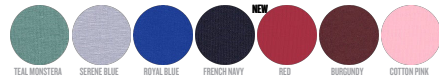

KINDER HOODIE SWEATSHIRTS
STSK911 - MINI CRUISER

Iconic Kinder Hoodie

Normale Passform

- Eingesetzte Ärmel
- Kapuze mit Jerseyfutter
- Nackenband aus Jersey
- Abgesetzter Halbmond im Nacken
- Einfache Absteppung am Halsausschnitt
- 1x1 Rippstrick an Ärmelenden und unterem Saum
- Doppelabsteppung an Ärmelansätzen, Ärmelenden und unterem Saum
- Kängurutasche mit breiter Doppelabsteppung

Combo options

WHITES

COLORS

ESSENTIAL

HEATHERS

SPECIAL

HEATHERS

Shell : Aufgerautes Sweatshirt , 85% gekämmte ringgesponnene Bio-Baumwolle , 15% recyceltes Polyester , Vorgewaschen , Weicher Griff , 300 GSM