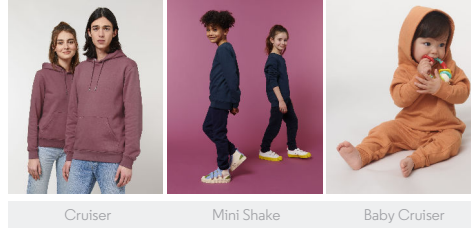

KINDER HOODIE SWEATSHIRTS
STSK911 - MINI CRUISER

Iconic Kinder Hoodie

Normale Passform

- Eingesetzte Ärmel
- Kapuze mit Jerseyfutter
- Nackenband aus Jersey
- Abgesetzter Halbmond im Nacken
- Einfache Absteppung am Halsausschnitt
- 1x1 Rippstrick an Ärmelenden und unterem Saum
- Doppelabsteppung an Ärmelansätzen, Ärmelenden und unterem Saum
- Kängurutasche mit breiter Doppelabsteppung

Combo options

WHITES

COLORS

ESSENTIAL

HEATHERS

SPECIAL

HEATHERS

Shell : Aufgerautes Sweatshirt , 85% gekämmte ringgesponnene Bio-Baumwolle , 15% recyceltes Polyester , Vorgewaschen , Weicher Griff , 300 GSM