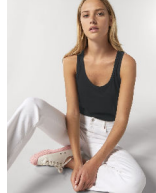

Herren Tanktop

Enganliegende Passform

- Ohne Ärmel
- 1x1 Rippstrick-Einfassung an Halsausschnitt und Ärmelansätzen
- Schmale Doppelabsteppung am Ausschnitt
- Nackenband aus Jersey
- Schmale Doppelabsteppung am unterem Saum

Combo options

Stella Dreamer

Shell : Singlejersey , 100% gekämmte ringgesponnene Bio-Baumwolle , Vorgewaschen , 155 GSM

WHITES

COLORS

ESSENTIAL

HEATHERS

Printing Specifications

Eignet sich für alle Drucktechniken. Mehr Informationen finden Sie auf unserer Website.