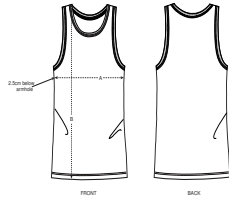

### Herren Tanktop

Enganliegende Passform

- Ohne Ärmel
- 1x1 Rippstrick-Einfassung an Halsausschnitt und Ärmelansätzen
- Schmale Doppelabsteppung am Ausschnitt
- Nackenband aus Jersey
- Schmale Doppelabsteppung am unterem Saum

#### Wash Instructions

Wash similar colours together, do not iron on print, wash and iron inside out.

SIZES		S	M	L	XL	XXL
A	Half Chest	48	51	54	57	60
B	Body Length	70	72	74	76	78